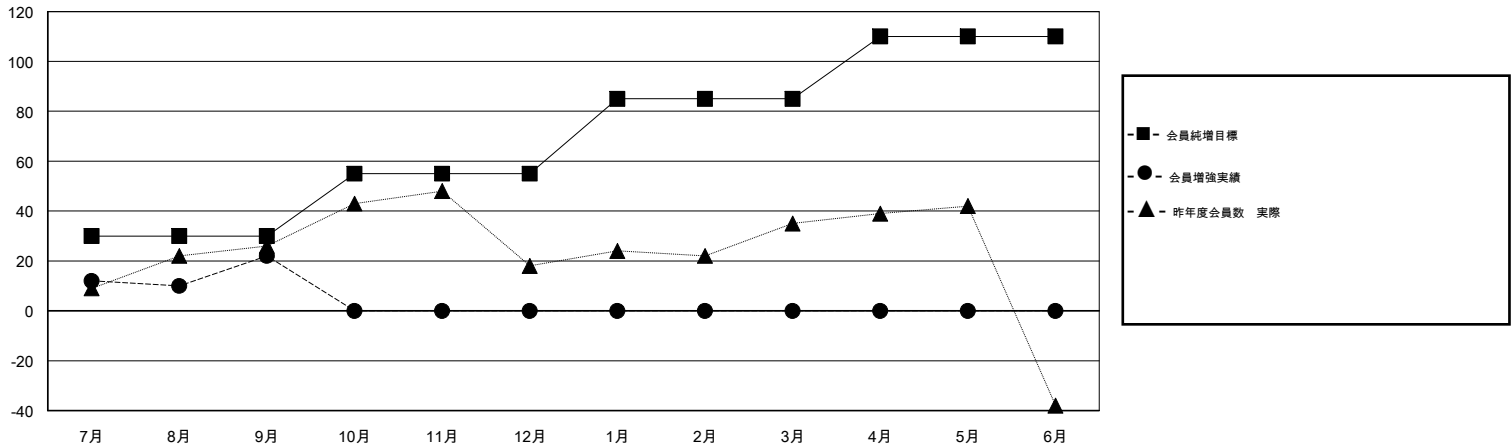

# MONTHLY MEMBERSHIP PROGRESS REPORT

District 335 A

Results as of: 09/30/2018

GMT: MASAYOSHI MARUYAMA, YASUHISA NAKAMURA

地域 JAPAN

GMT会則地域

クラブ				名			
結果 : 2018-2019				結果 : 2018-2019			
四半期	新クラブ目標	新クラブ	解散クラブ	四半期	会員純増目標	会員増強実績	退会者(転籍を含む) 実際
7月/8月/9月	0	0	0	7月/8月/9月	30	65	33
10月/11月/12月	0	0	0	10月/11月/12月	25	0	0
1月/2月/3月	0	0	0	1月/2月/3月	30	0	0
4月/5月/6月	0	0	0	4月/5月/6月	25	0	0

新クラブ目標及び実績累計

会員目標及び実績累計

解散クラブ: 0	25 CLUBS OF 76 一名以上の新会員を登録	<b>男女別</b> 男性 1,623 (79.02%) 女性 431 (20.98%) 女性%年度目標: 30%
退会者 物故会員 6 クラブ解散 0 その他 27 合計 33	<a href="#">会員累計データを見るには、ここをクリック</a>	世帯主/家族会員合計 359 国際会費半額の家族会員 194